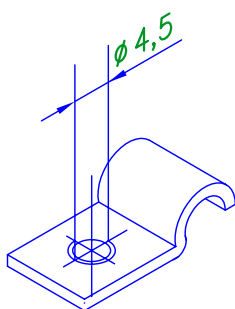

COD. 14326

Clip per fissaggio rapido cavi

Materiale - Ferro_elettrozincato

SCALA 1:1