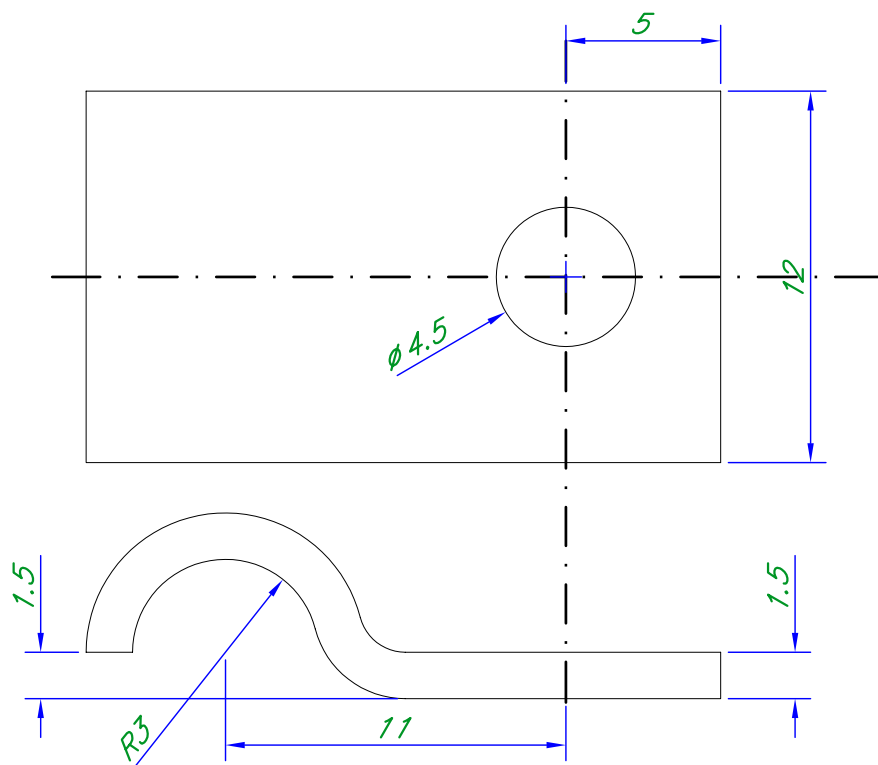

COD. 14326

Clip per fissaggio rapido cavi

Materiale - Ferro_elettrozincato

SCALA 1:1